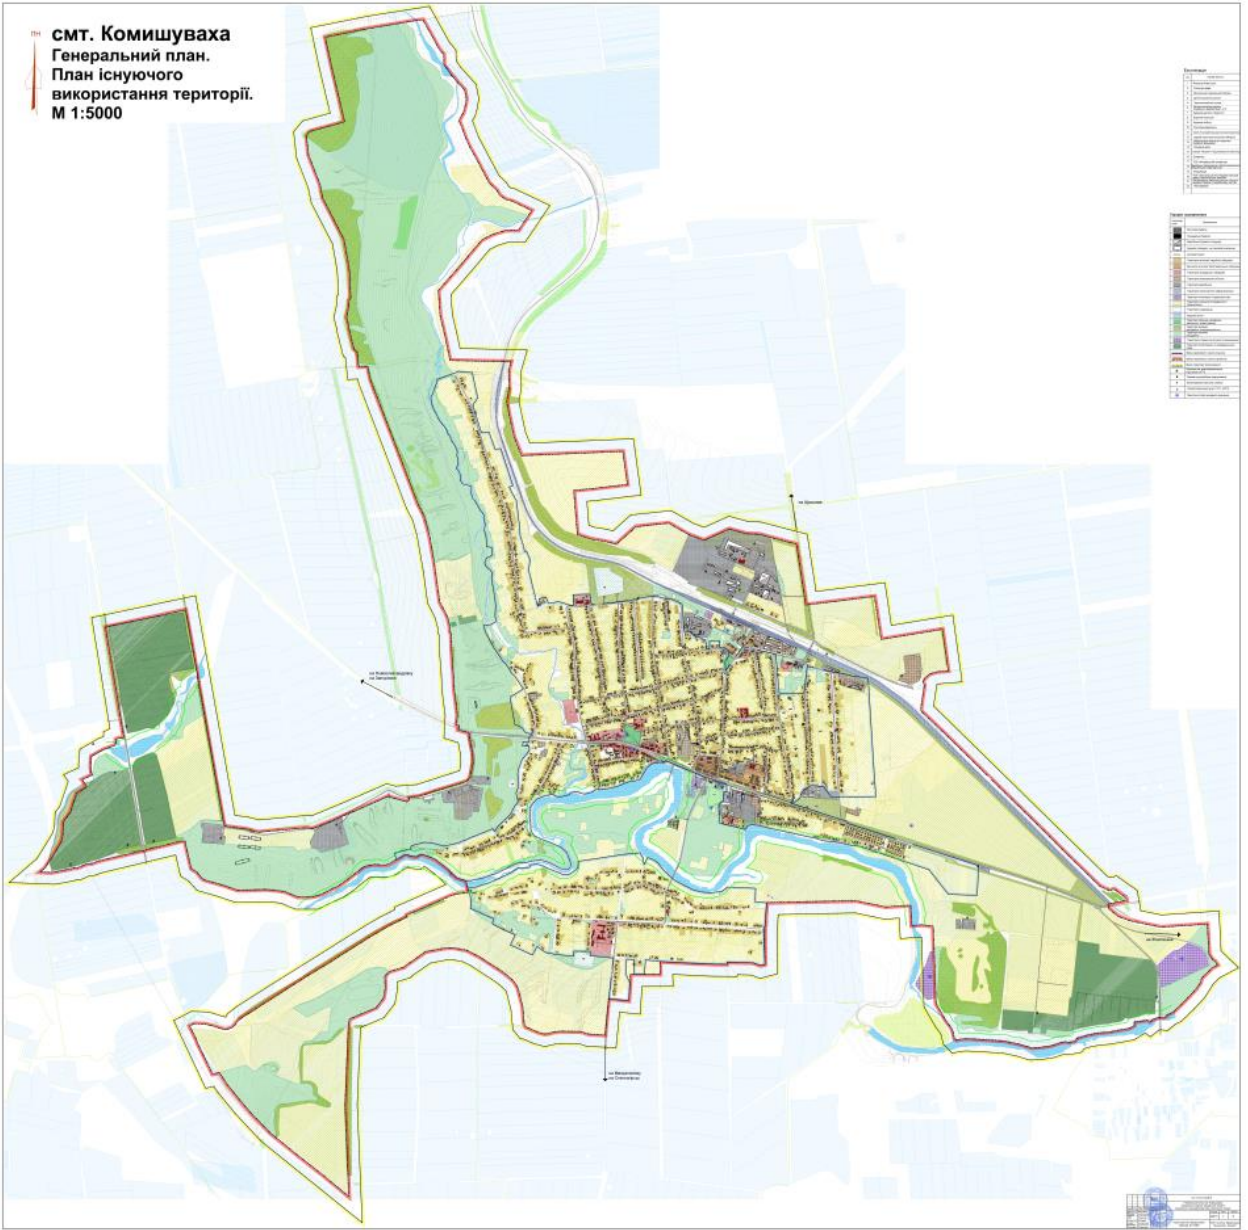

# смт. Комишуваха

## Генеральний план.

### Схема розташування населеного пункту в системі розселення.

Умовні позначення

- Межа населеного пункту
- Межа територіального громади

ОБ'ЄКТИ		
№	Назва	Відомості
1	СМТ КОМИШУВАХА	№ 020-150/2018/р.
2	ГЕНЕРАЛЬНИЙ ПЛАН	№ 020-150/2018/р.
3	СХЕМА РОЗТАШУВАННЯ НАСЕЛЕННОГО ПУНКТУ В СИСТЕМІ РОЗСЕЛЕННЯ	№ 020-150/2018/р.
4	УМОВНІ ПОЗНАЧЕННЯ	№ 020-150/2018/р.

с.м.т. Комишуваха  
Генеральний план.  
План існуючого  
використання території.  
М 1:5000

с.м.т. Комишуваха  
План зонування території  
М 1:5000